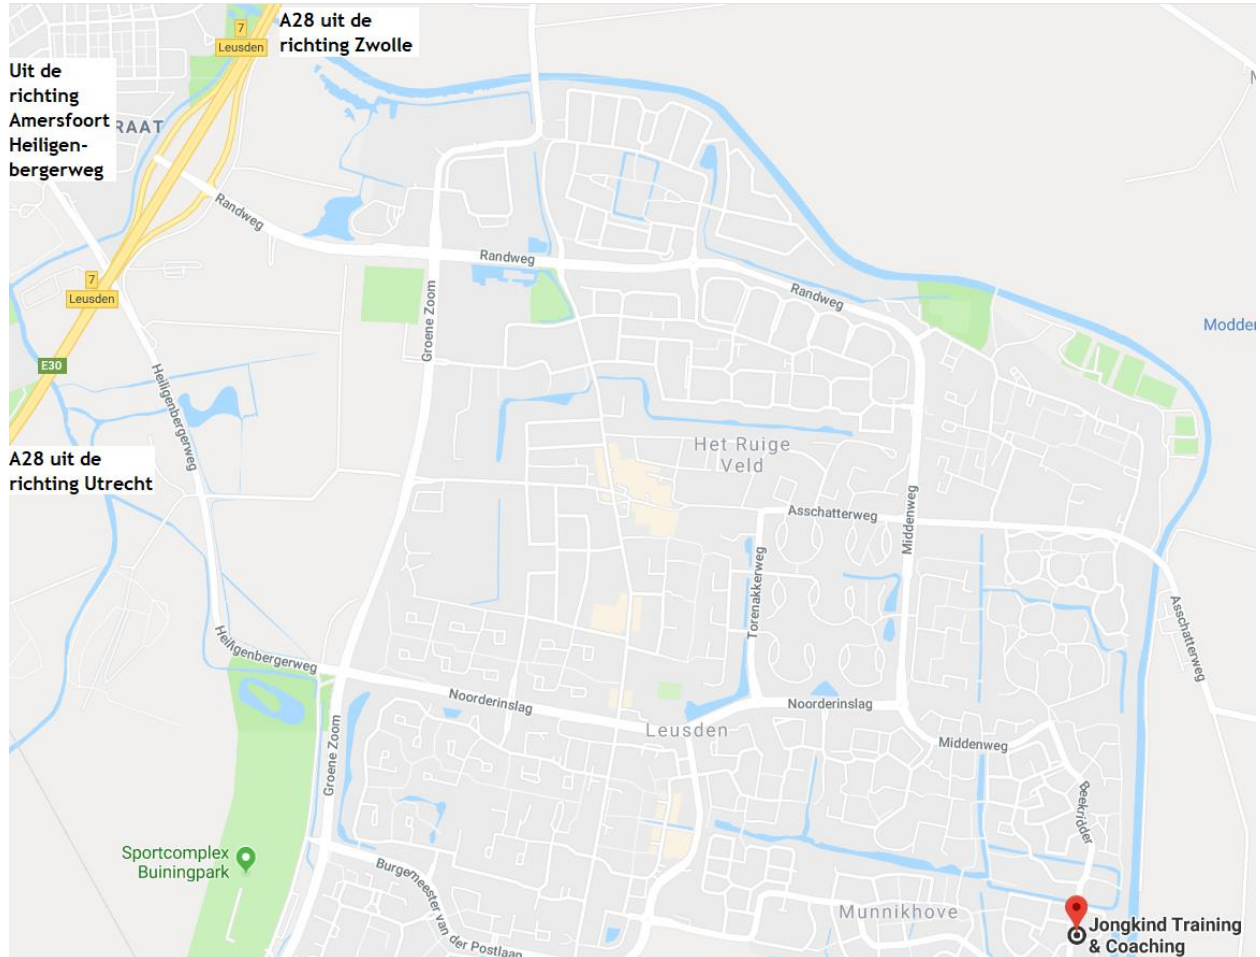

Kaart van en naar Jongkind Training & Coaching

**Komt u er niet uit?
Belt u ons dan gerust op 030-721 00 01.**