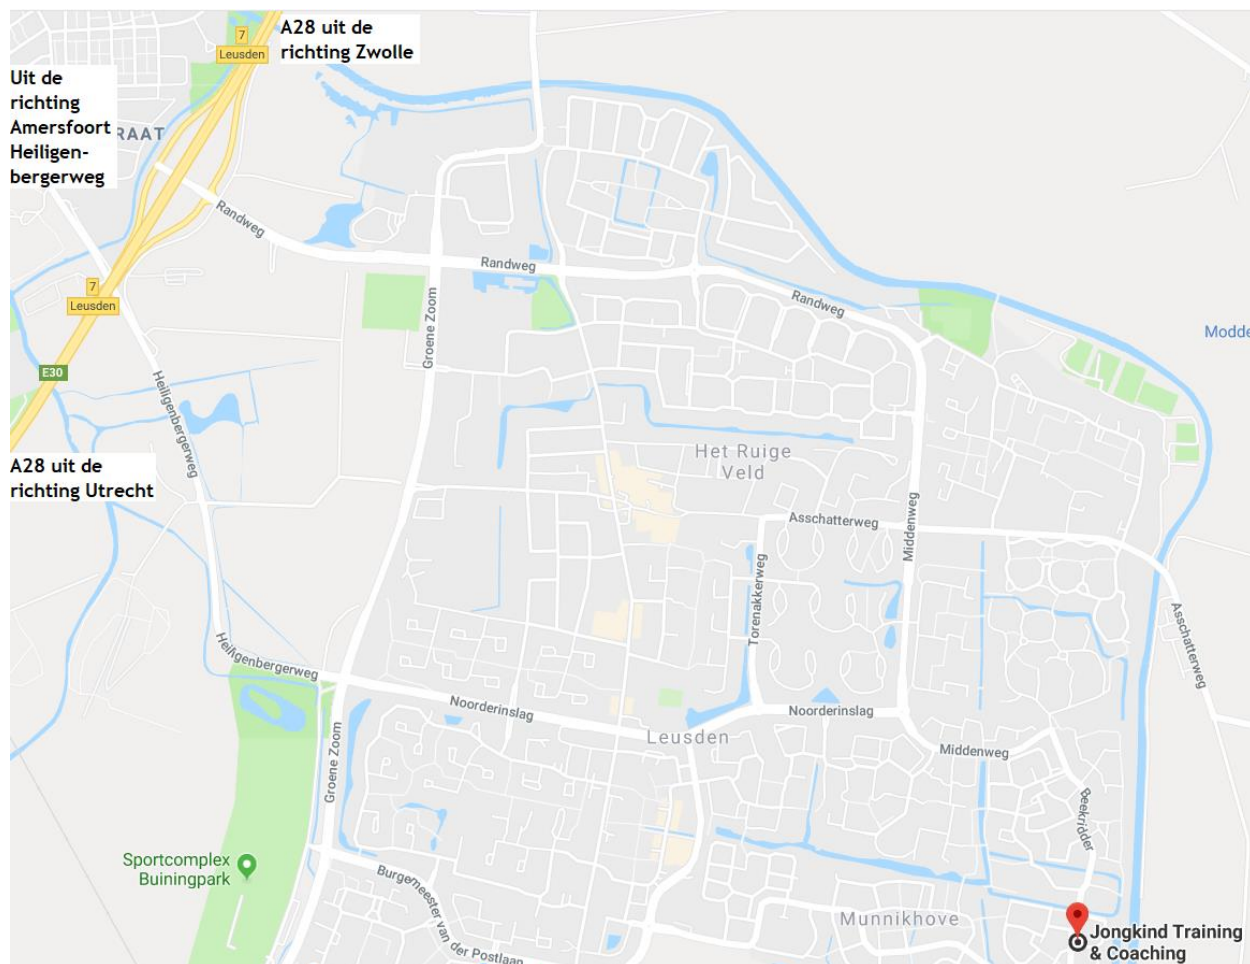

Kaart naar Jongkind Training & Coaching

**Komt u er niet uit?
Belt u ons dan gerust op 030-721 00 01.**